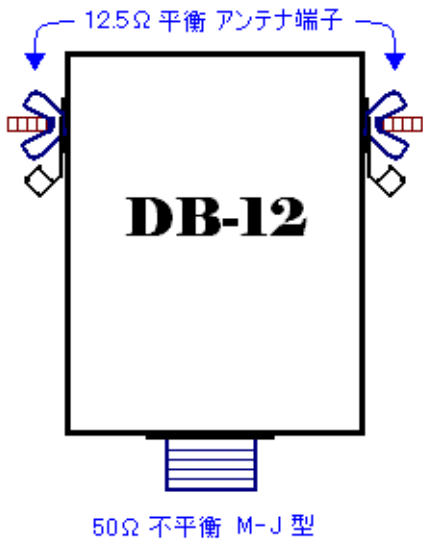

アンテナバラン 完成品 **DB-12**

50Ω 不平衡 : 12.5Ω 平衡 1.8MHz~50MHz
許容入力電力 : 連続 60W / CW SSB 130W
サイズ50W×75H×30Dmm(突起物を除く) 重量 約 120g

DB-12 回路図

 有限会社 **大進無線**

〒410-0022 沼津市大岡 2223-14
TEL 055-925-4961 FAX 055-925-4962

URL <http://www.ddd-daishin.co.jp/>
E-mail info@ddd-daishin.co.jp