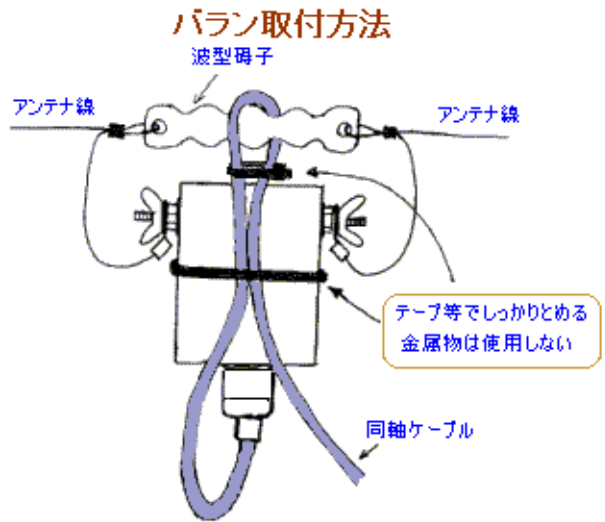

アンテナバラン 完成品 **DB-12**

50Ω 不平衡 : 12.5Ω 平衡 1.8MHz~50MHz
許容入力電力 : 連続 60W / CW SSB 130W
サイズ50W×75H×30Dmm(突起物を除く) 重量 約 120g

DB-12 回路図

 有限会社 **大進無線**

〒410-0022 沼津市大岡 2223-14
TEL 055-925-4961 FAX 055-925-4962

URL <http://www.ddd-daishin.co.jp/>
E-mail info@ddd-daishin.co.jp