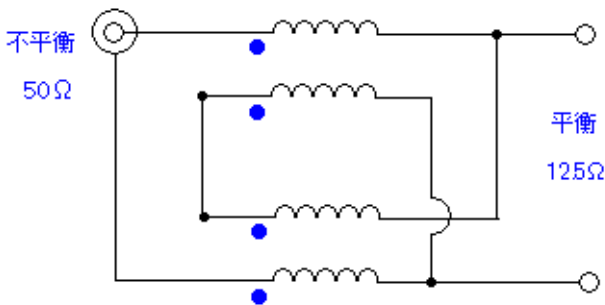

アンテナバラン 完成品 **DB-12**

50Ω 不平衡 : 12.5Ω 平衡 1.8MHz~50MHz
許容入力電力 : 連続 60W / CW SSB 130W
サイズ50W×75H×30Dmm(突起物を除く) 重量 約 120g

DB-12 回路図

 有限会社 **大進無線**

〒410-0022 沼津市大岡 2223-14
TEL 055-925-4961 FAX 055-925-4962

URL <http://www.ddd-daishin.co.jp/>
E-mail info@ddd-daishin.co.jp