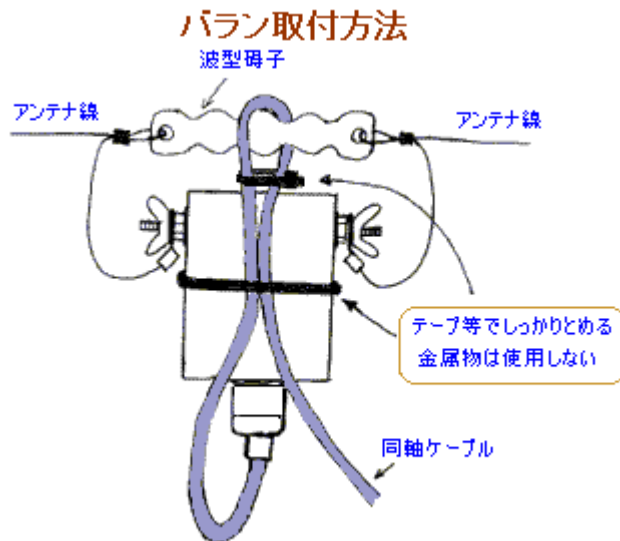

アンテナバラン DB-25H 完成品

2: 1 50Ω (不平衡) : 25Ω (平衡) 1MHz~30MHz
許容入力電力 : 連続 100W / CW 200W / SSB 300W
サイズ 50W × 75H × 30Dmm (突起物を除く) 重量 約 120g

DB-25 回路図

有限会社 大進無線

〒410-0022 沼津市大岡 2223-14
TEL 055-925-4961 FAX 055-925-4962