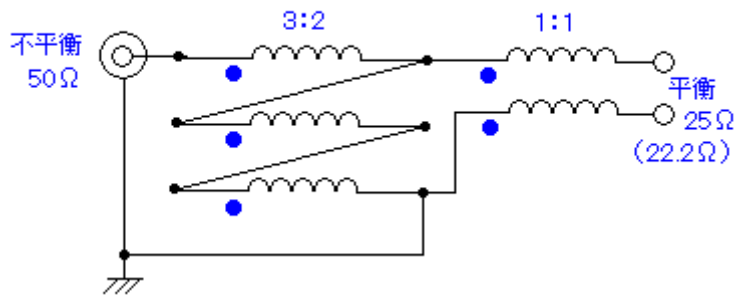

アンテナバラン DB-25H 完成品

2: 1 50Ω (不平衡) : 25Ω (平衡) 1MHz~30MHz
許容入力電力 : 連続 100W / CW 200W / SSB 300W
サイズ 50W × 75H × 30Dmm (突起物を除く) 重量 約 120g

DB-25 回路図

有限会社 大進無線

〒410-0022 沼津市大岡 2223-14
TEL 055-925-4961 FAX 055-925-4962