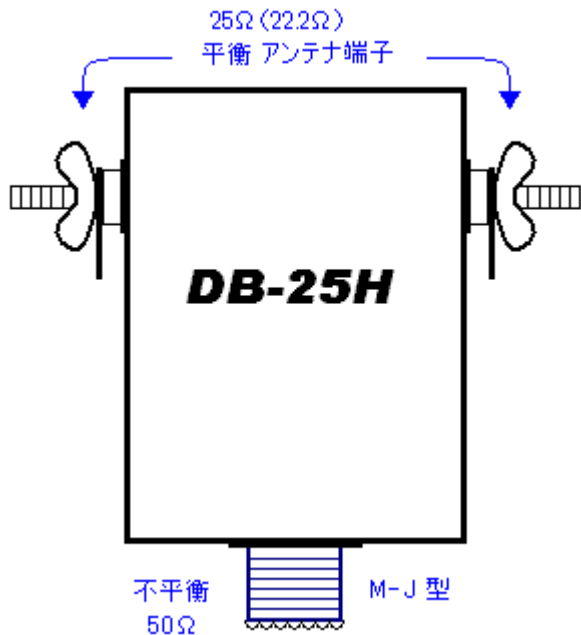

アンテナバラン DB-25H 完成品

2: 1 50Ω (不平衡) : 25Ω (平衡) 1MHz~30MHz
許容入力電力 : 連続 100W / CW 200W / SSB 300W
サイズ 50W × 75H × 30Dmm (突起物を除く) 重量 約 120g

DB-25 回路図

有限会社 大進無線

〒410-0022 沼津市大岡 2223-14
TEL 055-925-4961 FAX 055-925-4962