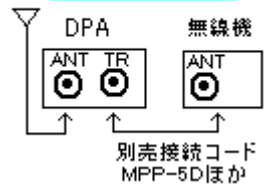

DPA-435S

SUPER HEMT 430MHZ スーパーローノイズプリアンプ

DPA-435Sは、430MHZ用スーパーローノイズプリアンプです
高性能デバイスを使用し、高性能、低雑音、低価格を実現しました

特長

- 1、高感度、高性能、低雑音です
- 2、高感度キャリアコントロール回路の内蔵により送受信の自動切換ができます
- 3、外部スタンバイ機能を設けていますのでSSBおよびCW運用時のリレーのバツキや音声のとぎれが完全になくなります
- 4、電源をOFFにすると、トランシーバーとアンテナがスルーになります

- ①電源ON……電源スイッチをONにすると、赤LEDが点灯します OFFにするとトランシーバーとアンテナがスルーになります
- ②TXランプ……送信し、プリアンプ内のキャリアコントロール回路が動作すると点灯します EXT(外部スタンバイ)入力時にも点灯します
- ③DLY(Delay)……DLY ON(上側)にすると、キャリアコンが約1秒遅延します 通常は、OFF(下側)にしておきます SSB/CWでEXT入力しない時は、ONにします
- ④EXT……外部スタンバイ端子 トランシーバーと接続し、強制的に送受信の切換が行えます(この時DLYはOFF(下側)にする)
- ⑤ANT……アンテナ受口 50Ω M型
- ⑥TR……トランシーバー接続端子 トランシーバーと同軸で接続します 50Ω M型
- ⑦電源端子……電源入力端子 DC-11V~14Vで動作します

接続方法

DPA-435S

周波数 430MHz
利得 20dB
雑音指数 0.3dB タイプ
通過電力 60W MAX
電源電圧 11V~14V 150mA
キャリアコン動作電力 AM/FM 3W以上
SSB/CW 10W以上

ご注意

本機は無線局運用のための周辺設備機器です
一般民生機器ではありません
電波法で定める無線従事者等の技術者がその資格の範囲により責任を持って使用する機器です。運用上及び使用上の安全には充分注意の上ご使用下さい。