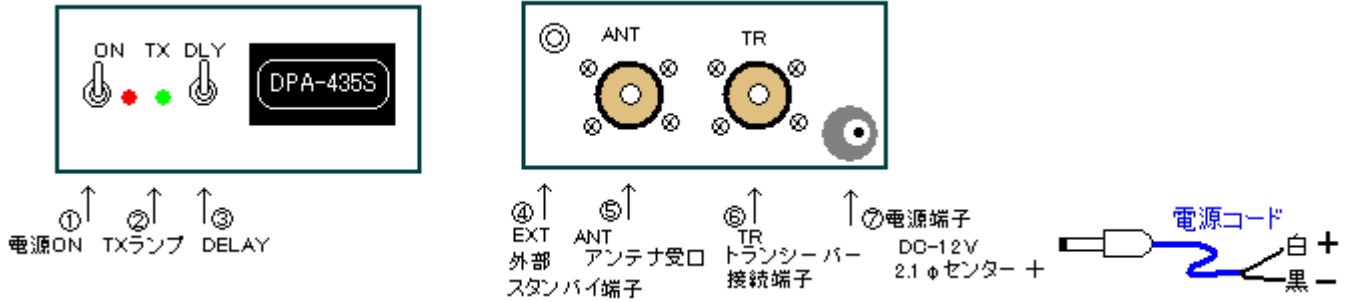

DPA-435S

SUPER HEMT 430MHZ スーパーローノイズプリアンプ

DPA-435Sは、430MHZ用スーパーローノイズプリアンプです
高性能デバイスを使用し、高性能、低雑音、低価格を実現しました

特長

- 1、高感度、高性能、低雑音です
- 2、高感度キャリアコントロール回路の内蔵により送受信の自動切換ができます
- 3、外部スタンバイ機能を設けていますのでSSBおよびCW運用時のリレーのバツキや音声のとぎれが完全になくなります
- 4、電源をOFFにすると、トランシーバーとアンテナがスルーになります

- ①電源ON……電源スイッチをONにすると、赤LEDが点灯します OFFにするとトランシーバーとアンテナがスルーになります
- ②TXランプ……送信し、プリアンプ内のキャリアコントロール回路が動作すると点灯します EXT(外部スタンバイ)入力時にも点灯します
- ③DLY(Delay)……DLY ON(上側)にすると、キャリアコンが約1秒遅延します 通常は、OFF(下側)にしておきます SSB/CWでEXT入力しない時は、ONにします
- ④EXT……外部スタンバイ端子 トランシーバーと接続し、強制的に送受信の切換が行えます(この時DLYはOFF(下側)にする)
- ⑤ANT……アンテナ受口 50Ω M型
- ⑥TR……トランシーバー接続端子 トランシーバーと同軸で接続します 50Ω M型
- ⑦電源端子……電源入力端子 DC-11V~14Vで動作します

接続方法

DPA-435S

周波数 430MHz
利得 20dB
雑音指数 0.3dB タイプ
通過電力 60W MAX
電源電圧 11V~14V 150mA
キャリアコン動作電力 AM/FM 3W以上
SSB/CW 10W以上

ご注意

本機は無線局運用のための周辺設備機器です
一般民生機器ではありません
電波法で定める無線従事者等の技術者がその資格の範囲により責任を持って使用する機器です。運用上及び使用上の安全には充分注意の上ご使用下さい。