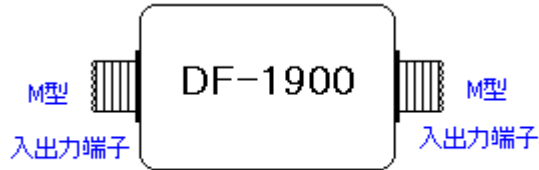

DF-1900 受信専用ハイパスフィルター

DF-1900は、AM放送帯を減衰させ、1900KHZ以上を通過させるハイパスフィルターです

入出力の方向性はありません

減衰量

1530KHZ⇒-65db 1600KHZ⇒-50dB

1900KHZ⇒-5dB 3MHZ⇒-1.5dB

50Ω M型アルミ ダイキャストケース使用

サイズ:55W:80D:30Hmm